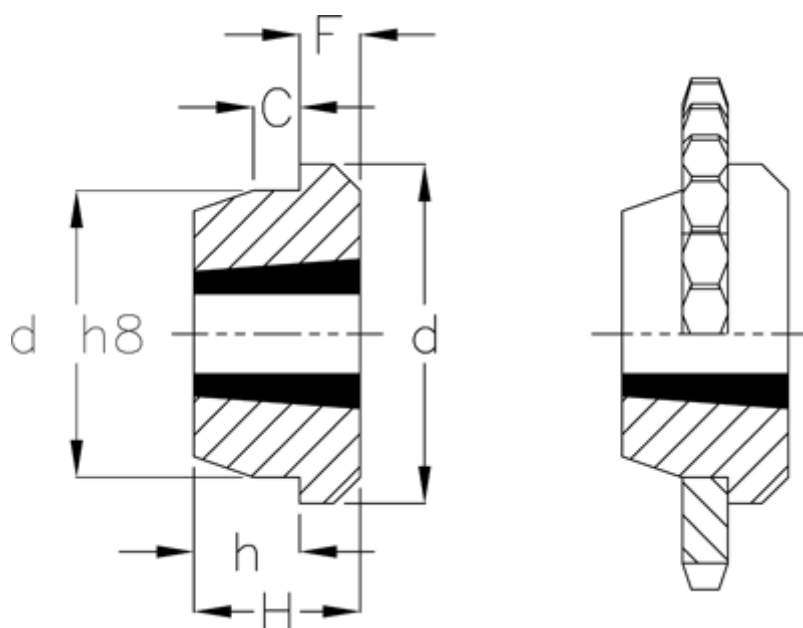

Varenummer: 6160403020  
Beskrivelse: Svejsenav type MSB  
for bøsning 3020

## Mål

C	= 18
d	= 152
d H8	= 130
F	= 24
For taperbøsning = 3020	
H	= 51
h	= 27